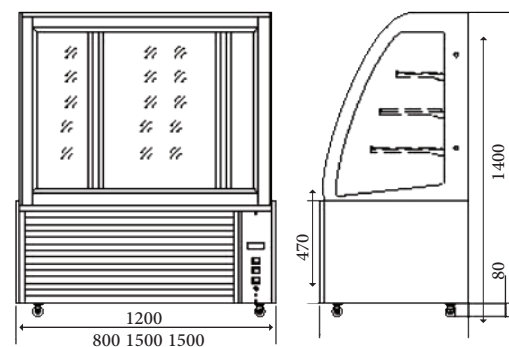

Model	Dimension (cm)	Capacité	Puissance (w)	Actuel
FGW900-C8	900X685X1400	300	660	3.7
FGW1200-C8	1200X685X1400	400	779	4.3
FGW1500-C8	1500X685X1400	500	1000	4.8
FGW1800-C8	1800X685X1400	600	1100	5.6

Double vitrine de gâteau

Model	Dimension (cm)	Capacité	Puissance (w)	Actuel
ZSF-800B3	900X685X1400	390	560	4.2
ZSF-1200B3	1200X685X1400	510	799	4.3
ZSF-1600B3	1500X685X1400	660	1115	5.4
ZSF-1800B3	1800X685X1400	800	1222	5.8

Etalage de gâteau de trois couches à angle droit